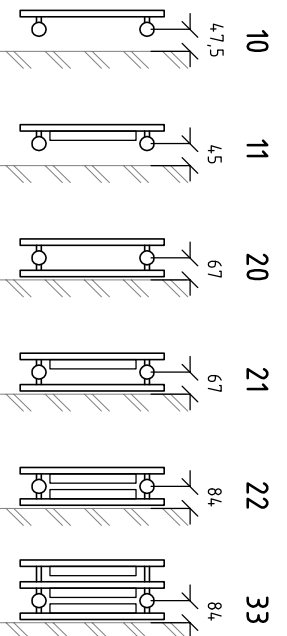

1e Verdieping

- Verklaring:**
- CV-retourleiding
 - CV-aanvoerleiding
 - Verdeler
 - Radiator (sier)
 - Radiator
 - Radiator convector
 - Ruimte thermostaat
 - Ruimtenummer
 - Ruimtetemperatuur

Renvooi:

Omschrijving:	Fabrikaat:	Type:
Radiatoren	Quinn	Sensa
Onderblok	Henco	
CV-leidingen	Henco	alu/plex in mantelbuis
Kranen e.d.	Comap	Universar
Thermostatische kranen	Comap	3809CB, met gebogen staartstuk
Ketel	Intergas	HRE28-24 CW/4
Kamerthermostaat	Honeywell	Modulation T87M1003